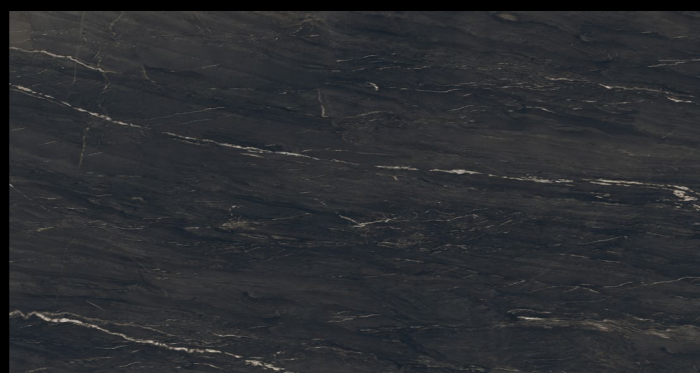

finish 018
BELVEDERE BLACK [T2]