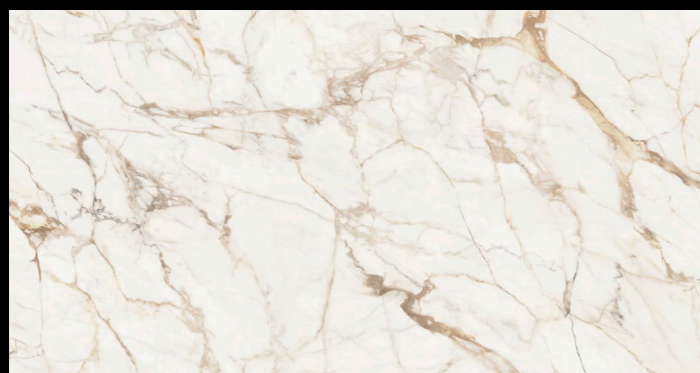

finish 001
CALACATTA GOLD [T2] [T3]