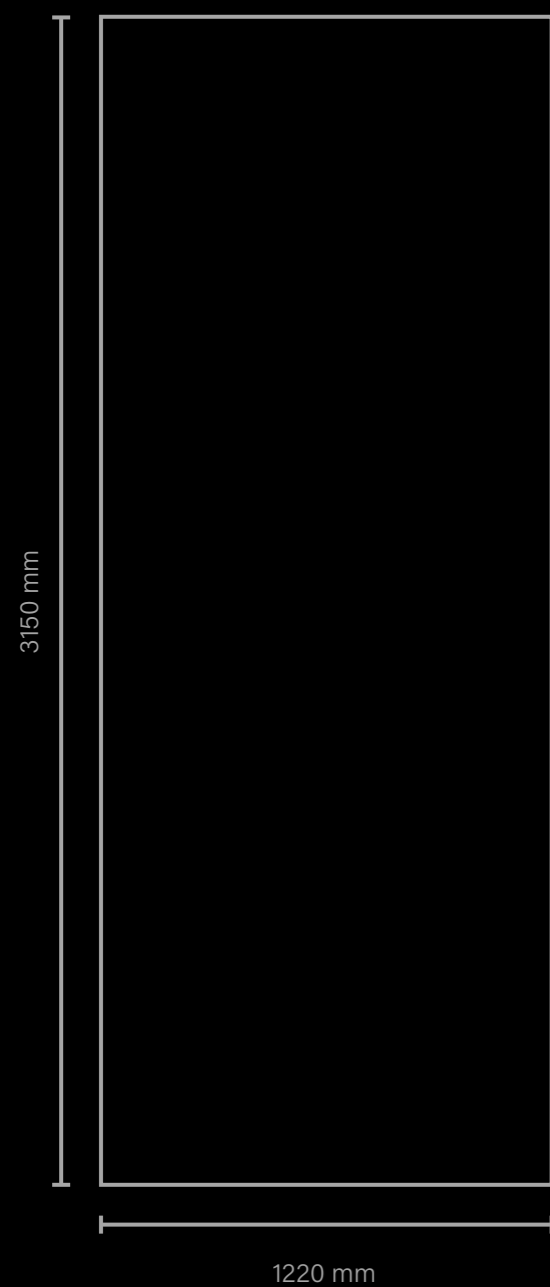

CATÁLOGO DE COLORES

TPB tech

tamaño máximo
ISLAND

tamaño máximo
WORKTOP

[T1]

Es el acabado base, con un precio más competitivo. Utiliza nuestro núcleo negro estándar, con todas las prestaciones que se esperan de la tecnología TPB.