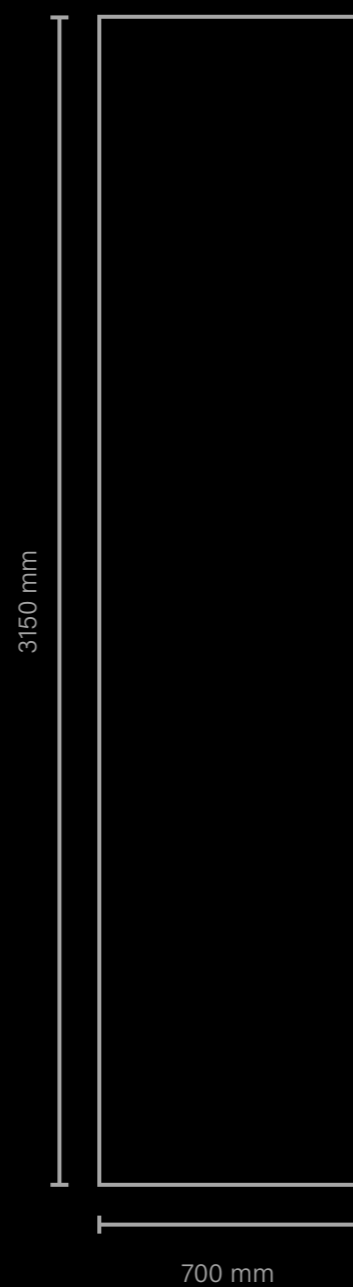

CATÁLOGO DE COLORES

TPB tech

tamaño máximo
ISLAND

tamaño máximo
WORKTOP

[T1]

Es el acabado base, con un precio más competitivo. Utiliza nuestro núcleo negro estándar, con todas las prestaciones que se esperan de la tecnología TPB.

[T2]

Es el acabado intermedio, que combina un acabado vetado con un núcleo negro estándar. Para un acabado aún más refinado.

[T3]

Es el acabado premium, para los más refinados y sibaritas. Con placas de diseño marmoleado y núcleos blancos a juego.