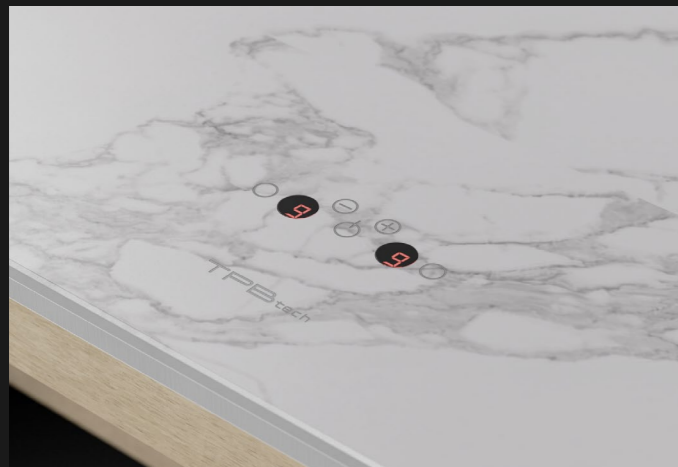

finish 002

PREMIUM WHITE NATURALE

[T2] [T3]

Premium White Naturale es un acabado de encimera sofisticado y atemporal que ofrece un aspecto limpio y brillante. Las sutiles pero constantes vetas gris oscuro que recorren la superficie blanca crean un bello contraste y hacen que recuerde a los mejores mármoles calacatta. Este elegante acabado es perfecto tanto para espacios modernos como tradicionales, aportando un toque refinado a cualquier proyecto de interiorismo. Su belleza natural y su durabilidad lo convierten en una excelente elección para aplicaciones residenciales y comerciales de alta gama.

finish 003

VAGLI GOLD

[T2] [T3]

El acabado Vagli Gold es una lujosa opción de encimera que destila sofisticación y elegancia. Emulando el mármol extraído de las mejores canteras de Italia, el acabado Vagli Gold cuenta con intrincadas y delicadas vetas que añaden profundidad y carácter a cualquier espacio. Con sus reflejos dorados, el acabado Vagli Gold crea una sensación de calidez y riqueza que eleva la estética general de cualquier habitación. Como material muy solicitado en el mundo del diseño de interiores, este producto se ha convertido en una opción popular para quienes aprecian la belleza de la piedra natural con la robustez de una encimera porcelánica.

finish 004

MACCHIA VECCHIA

[T2] [T3]

Descubra la elegancia de Macchia Vecchia, un acabado para encimeras que combina el atrevido encanto del mármol con cálidas corrientes rojizas que fluyen sobre un blanco immaculado. Inspirado en la majestuosidad de los antiguos paisajes italianos, este acabado transforma su espacio en una obra maestra de exuberancia. Su impactante diseño cautiva la vista y desprende una sensación de elegancia atemporal. Eleve su interior a un nivel de lujo incomparable con Macchia Vecchia, donde el arte y la naturaleza convergen en una sinfonía de cálida sofisticación.