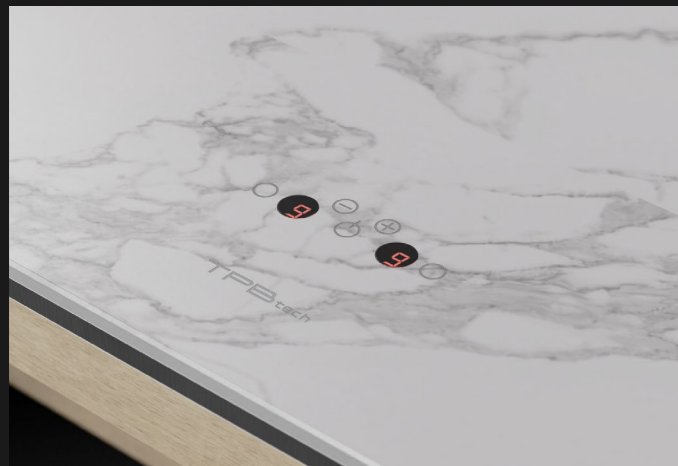

finish 002

PREMIUM WHITE NATURALE

[T2] [T3]

Premium White Naturale es un acabado de encimera sofisticado y atemporal que ofrece un aspecto limpio y brillante. Las sutiles pero constantes vetas gris oscuro que recorren la superficie blanca crean un bello contraste y hacen que recuerde a los mejores mármoles calacatta. Este elegante acabado es perfecto tanto para espacios modernos como tradicionales, aportando un toque refinado a cualquier proyecto de interiorismo. Su belleza natural y su durabilidad lo convierten en una excelente elección para aplicaciones residenciales y comerciales de alta gama.

finish 003

VAGLI GOLD

[T2] [T3]

El acabado Vagli Gold es una lujosa opción de encimera que destila sofisticación y elegancia. Emulando el mármol extraído de las mejores canteras de Italia, el acabado Vagli Gold cuenta con intrincadas y delicadas vetas que añaden profundidad y carácter a cualquier espacio. Con sus reflejos dorados, el acabado Vagli Gold crea una sensación de calidez y riqueza que eleva la estética general de cualquier habitación. Como material muy solicitado en el mundo del diseño de interiores, este producto se ha convertido en una opción popular para quienes aprecian la belleza de la piedra natural con la robustez de una encimera porcelánica.

finish 004

MACCHIA VECCHIA

[T2] [T3]

Descubra la elegancia de Macchia Vecchia, un acabado para encimeras que combina el atrevido encanto del mármol con cálidas corrientes rojizas que fluyen sobre un blanco immaculado. Inspirado en la majestuosidad de los antiguos paisajes italianos, este acabado transforma su espacio en una obra maestra de exuberancia. Su impactante diseño cautiva la vista y desprende una sensación de elegancia atemporal. Eleve su interior a un nivel de lujo incomparable con Macchia Vecchia, donde el arte y la naturaleza convergen en una sinfonía de cálida sofisticación.